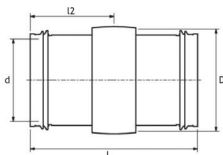

SMARTLINE SKJØTENIPPEL

MÅLSKISSE

NRF-nr	D	l2	L	d	Datablad
2207119	40 mm	39 mm	79 mm	31 mm	9010459116956