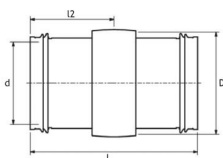

### MÅLSKISSE

NRF-nr	D	l2	L	d	Datablad
2207119	40 mm	39 mm	79 mm	31 mm	<a href="#">9010459116956</a>