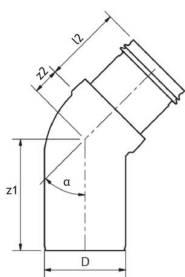

SMARTLINE BEND

MÅLSKISSE

NRF-nr	D	α	z1	z2	l2	Datablad
2207094	40 mm	15 °	49 mm	12 mm	39 mm	9010459117182
2206948	40 mm	30 °	52 mm	10 mm	39 mm	9010459117175
2207098	40 mm	45 °	55 mm	13 mm	39 mm	9010459117168
2207101	40 mm	67 °	59 mm	59 mm		9010459117151
2207103	40 mm	88 °	67 mm	24 mm	39 mm	9010459117144