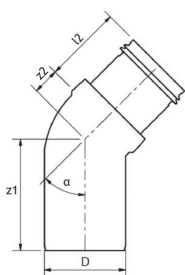

## SMARTLINE BEND

### MÅLSKISSE

NRF-nr	D	$\alpha$	z1	z2	l2	Datablad
2207094	40 mm	15 °	49 mm	12 mm	39 mm	<a href="#">9010459117182</a>
2206948	40 mm	30 °	52 mm	10 mm	39 mm	<a href="#">9010459117175</a>
2207098	40 mm	45 °	55 mm	13 mm	39 mm	<a href="#">9010459117168</a>
2207101	40 mm	67 °	59 mm	59 mm		<a href="#">9010459117151</a>
2207103	40 mm	88 °	67 mm	24 mm	39 mm	<a href="#">9010459117144</a>