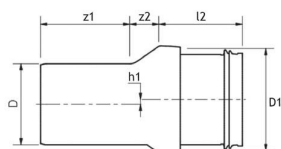

SMARLINE OVERGANGER

MÅLSKISSE

NRF-nr	Beskrivelse	D	D1	z1	z2	z3	l2	h1	Datablad
2207153	Spiss-spiss utførelse	40 mm	32 mm	46 mm	5 mm	42 mm		4 mm	9010459116987
2207116	Skjøtenippel-spiss utførelse	50 mm	40 mm	46 mm	13 mm		41 mm	2,3 mm	9010459116970