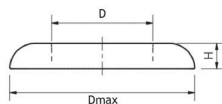

SMARTLINE ROSETTER

MÅLSKISSE

NRF-nr	Beskrivelse	D	Dmax	H	Datablad
2207122	Høy	40 mm	80 mm	30 mm	9010459116918
2207124	Lav	40 mm	74 mm	9 mm	9010459116901