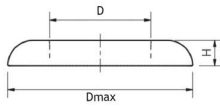

### MÅLSKISSE

NRF-nr	Beskrivelse	D	Dmax	H	Datablad
2207122	Høy	40 mm	80 mm	30 mm	<a href="#">9010459116918</a>
2207124	Lav	40 mm	74 mm	9 mm	<a href="#">9010459116901</a>