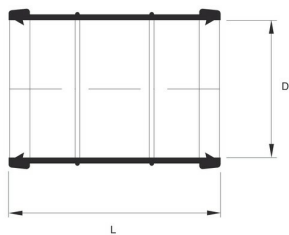

DOBBELMUFFE

MÅLSKISSE

NRF-nr	D	L	Datablad
2200142	90 mm	126 mm	9010459222695