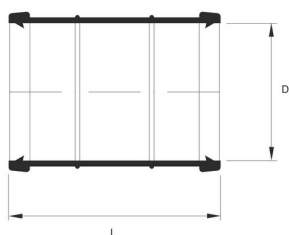

LØPEMUFFE

MÅLSKISSE

NRF-nr	D	L	Datablad
2200145	90 mm	126 mm	9010459222701