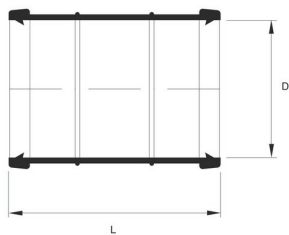

LØPEMUFFE

MÅLSKISSE

NRF-nr	D	L	Datablad
2200145	90 mm	126 mm	9010459222701