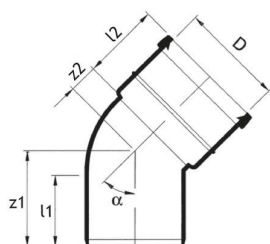

PP BEND

MÅLSKISSE

NRF-nr	D	α	z1	z2	l1	l2	Datablad
2200126	90 mm	15 °	70 mm	11 mm	60 mm	60 mm	9010459222503
2200127	90 mm	30 °	75 mm	18 mm	60 mm	55 mm	9010459222510
2200128	90 mm	45 °	84 mm	30 mm	65 mm	55 mm	9010459222527
2200129	90 mm	88 °	109 mm	55 mm	64 mm	55 mm	9010459222541