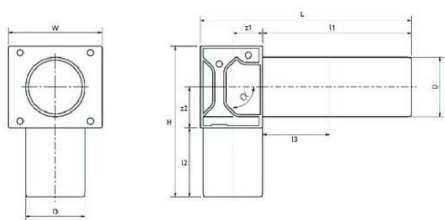

SMARTLINE VEGGFESTE, HVIT

MÅLSKISSE

NRF-nr	D	α	z1	z2	l1	l2	l3	L	W		
2206952	40 mm	90 °	20 mm	27,5 mm	100 mm	46,5 mm	44 mm	142 mm	63 mm	101,5 mm	9010459222442
2206953	50 mm	90 °	26 mm	27,5 mm	100 mm	48 mm	46 mm	152 mm	73 mm	103 mm	9010459222459