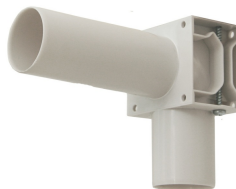

SMARTLINE VEGGFESTE, HVIT

MÅLSKISSE

NRF-nr	D	α	z1	z2	l1	l2	l3	L	W		
2206952	40 mm	90 °	20 mm	27,5 mm	100 mm	46,5 mm	44 mm	142 mm	63 mm	101,5 mm	9010459222442
2206953	50 mm	90 °	26 mm	27,5 mm	100 mm	48 mm	46 mm	152 mm	73 mm	103 mm	9010459222459