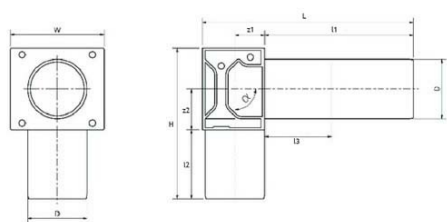

### MÅLSKISSE

NRF-nr	D	$\alpha$	z1	z2	l1	l2	l3	L	W		
2206952	40 mm	90 °	20 mm	27,5 mm	100 mm	46,5 mm	44 mm	142 mm	63 mm	101,5 mm	<a href="#">9010459222442</a>
2206953	50 mm	90 °	26 mm	27,5 mm	100 mm	48 mm	46 mm	152 mm	73 mm	103 mm	<a href="#">9010459222459</a>