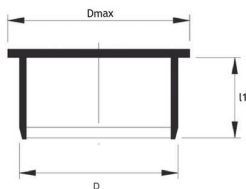

TERS

MÅLSKISSE

NRF-nr	D	Dmax	l1	Datablad
2200153	75 mm	87 mm	44 mm	9010459222657
2200154	110 mm	120 mm	52 mm	9010459222664