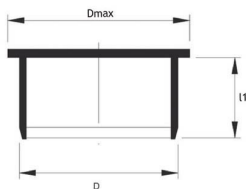

### MÅLSKISSE

NRF-nr	D	Dmax	l1	Datablad
2200153	75 mm	87 mm	44 mm	<a href="#">9010459222657</a>
2200154	110 mm	120 mm	52 mm	<a href="#">9010459222664</a>