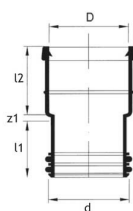

ERSTATNINGSMUFFE

MÅLSKISSE

NRF-nr	D	d	z1	l1	l2	Datablad
2200146	75 mm	69 mm	10 mm	45 mm	50 mm	9010459249500
2200147	110 mm	101 mm	13 mm	55 mm	67 mm	9010459222718