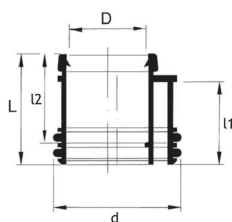

### MÅLSKISSE

NRF-nr	Varetekst	D	d	l1	l2	L	Datablad
2200148	75 mm x 50 mm PP Universalovergang	50 mm	69 mm	47 mm	50 mm	62 mm	<a href="#">9010459206213</a>
2200149	110 mm x 50 mm PP Universalovergang	50 mm	101 mm	50 mm	51 mm	68 mm	<a href="#">9010459222732</a>
2200151	110 mm x 75 mm PP Universalovergang	75 mm	101 mm	50 mm	54 mm	70 mm	<a href="#">9010459222749</a>