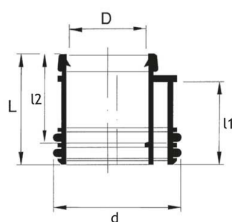

UNIVERSALOVERGANG

MÅLSKISSE

NRF-nr	Varetekst	D	d	l1	l2	L	Datablad
2200148	75 mm x 50 mm PP Universalovergang	50 mm	69 mm	47 mm	50 mm	62 mm	9010459206213
2200149	110 mm x 50 mm PP Universalovergang	50 mm	101 mm	50 mm	51 mm	68 mm	9010459222732
2200151	110 mm x 75 mm PP Universalovergang	75 mm	101 mm	50 mm	54 mm	70 mm	9010459222749