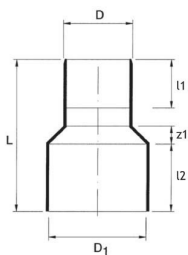

### MÅLSKISSE

NRF-nr	D	D1	z1	l1	l2	L	Datablad
2221591	50 mm	73 mm	25 mm	46 mm	68 mm	156 mm	<a href="#">9010459115669</a>
2221592	75 mm	91 mm	18 mm	51 mm	91 mm	173 mm	<a href="#">9010459115652</a>
2221593	110 mm	135 mm	23 mm	62 mm	85 mm	235 mm	<a href="#">9010459115645</a>