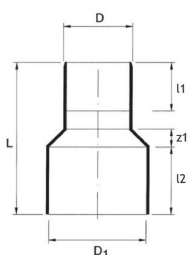

KRYMPEMUFFE

MÅLSKISSE

NRF-nr	D	D1	z1	l1	l2	L	Datablad
2221591	50 mm	73 mm	25 mm	46 mm	68 mm	156 mm	9010459115669
2221592	75 mm	91 mm	18 mm	51 mm	91 mm	173 mm	9010459115652
2221593	110 mm	135 mm	23 mm	62 mm	85 mm	235 mm	9010459115645