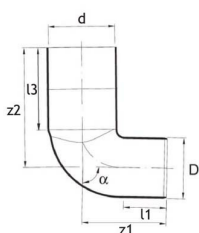

KLOSETTBEND MED MANSJETT

MÅLSKISSE

NRF-nr	Varetekst	α	D	d	z1	z2	l1	l3	Datablad
2200131	110 mm 88° PP Klosettband	88,5 °	110 mm	119 mm	152 mm	216 mm	78 mm	150 mm	9010459222633