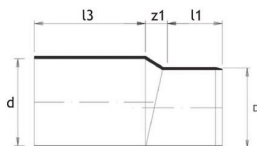

KLOSETTSTUSS MED MANSJETT

MÅLSKISSE

NRF-nr	Varetekst	d	D	z1	l1	l3	Datablad
2200155	110 mm PP Klosettstuss	118 mm	110 mm	24 mm	80 mm	150 mm	9010459222817