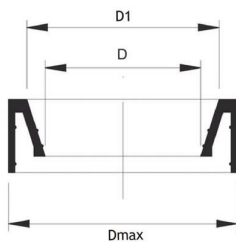

KLOSETTMANSJETT

MÅLSKISSE

NRF-nr	Varetekst	D	D1	Dmax	Datablad
2221595	110 mm Klosettmansett	85 mm	103 mm	125 mm	9010459264589