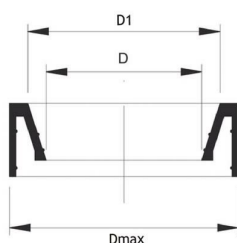

KLOSETTMANSJETT

MÅLSKISSE

NRF-nr	Varetekst	D	D1	Dmax	Datablad
2221595	110 mm Klosettmansett	85 mm	103 mm	125 mm	9010459264589