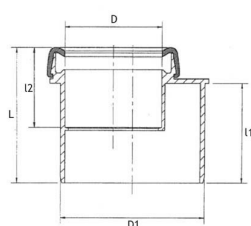

## MÅLSKISSE

NRF-nr	Varetekst	D	D1	l1	l2	L	Datablad
2207067	75 mm x 40 mm PP Kortovergang	40 mm	75 mm	51 mm	41 mm	69 mm	<a href="#">9010459222015</a>
2200136	75 mm x 50 mm PP Kortovergang	50 mm	75 mm	51 mm	41 mm	69 mm	<a href="#">9010459222756</a>
2200138	110 mm x 50 mm PP Kortovergang	50 mm	110 mm	59 mm	41 mm	78 mm	<a href="#">9010459222770</a>
2200139	110 mm x 75 mm PP Kortovergang	75 mm	110 mm	59 mm	47 mm	79 mm	<a href="#">9010459222787</a>