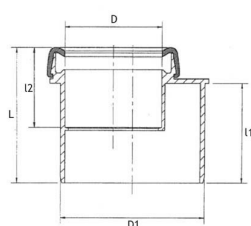

MÅLSKISSE

NRF-nr	Varetekst	D	D1	l1	l2	L	Datablad
2207067	75 mm x 40 mm PP Kortovergang	40 mm	75 mm	51 mm	41 mm	69 mm	9010459222015
2200136	75 mm x 50 mm PP Kortovergang	50 mm	75 mm	51 mm	41 mm	69 mm	9010459222756
2200138	110 mm x 50 mm PP Kortovergang	50 mm	110 mm	59 mm	41 mm	78 mm	9010459222770
2200139	110 mm x 75 mm PP Kortovergang	75 mm	110 mm	59 mm	47 mm	79 mm	9010459222787