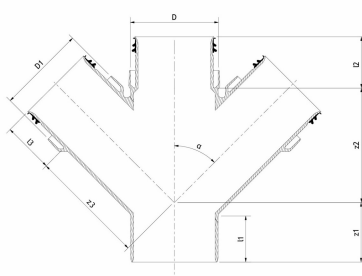

SMARTLINE DOBBELGRENØR, SVART

MÅLSKISSE

NRF-nr	D	D1	α	z1	z2	z3	l1	l2	l3	
2207275	75 mm	75 mm	45 °	65 mm	96 mm	100 mm	54 mm	54 mm	54 mm	9010459222367
2207276	110 mm	110 mm	45 °	57,9 mm	143,8 mm	145,9 mm	57,9 mm	64,5 mm	64,5 mm	9010459222374
2207277	75 mm	75 mm	88 °	91 mm	44 mm			54 mm		9010459222381
2207278	110 mm	110 mm	88 °	116 mm	63 mm			65 mm		9010459222398