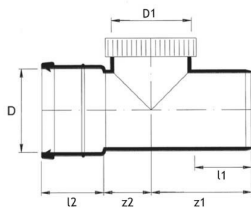

STILLA STAKERØR

MÅLSKISSE

NRF-nr	D	D1	z1	z2	l1	l2	Datablad
2220515	75 mm	68 mm	109 mm	45 mm	64 mm	50 mm	9010459223272
2220533	110 mm	101 mm	157 mm	62 mm	84 mm	61 mm	9010459223289
2220589	160 mm	149 mm	176 mm	86 mm	97 mm	87 mm	9010459223296