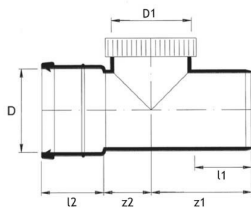

STILLA STAKERØR

MÅLSKISSE

| NRF-nr | D | D1 | z1 | z2 | l1 | l2 | Datablad |
|---------|--------|--------|--------|-------|-------|-------|-------------------------------|
| 2220515 | 75 mm | 68 mm | 109 mm | 45 mm | 64 mm | 50 mm | 9010459223272 |
| 2220533 | 110 mm | 101 mm | 157 mm | 62 mm | 84 mm | 61 mm | 9010459223289 |
| 2220589 | 160 mm | 149 mm | 176 mm | 86 mm | 97 mm | 87 mm | 9010459223296 |