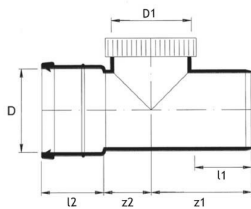

### MÅLSKISSE

NRF-nr	D	D1	z1	z2	l1	l2	Datablad
2220515	75 mm	68 mm	109 mm	45 mm	64 mm	50 mm	<a href="#">9010459223272</a>
2220533	110 mm	101 mm	157 mm	62 mm	84 mm	61 mm	<a href="#">9010459223289</a>
2220589	160 mm	149 mm	176 mm	86 mm	97 mm	87 mm	<a href="#">9010459223296</a>