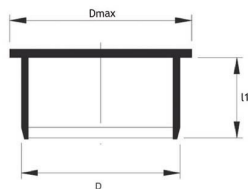

STILLA TERS

MÅLSKISSE

NRF-nr	D	Dmax	l1	Datablad
2220534	50 mm	55 mm	33 mm	9010459223302
2220516	75 mm	87 mm	44 mm	9010459223319
2220535	110 mm	120 mm	52 mm	9010459223326
2220591	160 mm	177 mm	70 mm	9010459223333