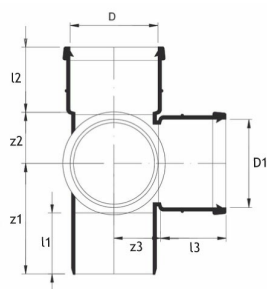

### MÅLSKISSE

NRF-nr	D	D1	$\alpha$	z1	z2	z3	l1	l2	l3	
2220508	110 mm	110 mm	88 °	119 mm	60 mm	78 mm	61 mm	60 mm	67 mm	<a href="https://www.wienerberger.com/Products/2220508">9010459223067</a>