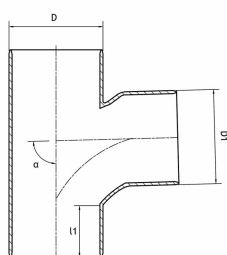

## SMARTLINE GRENRØR MED SVINGT INNLØP, SVART

### MÅLSKISSE

NRF-nr	D	D1	$\alpha$	l1	Datablad
2207243	75 mm	75 mm	88 °		<a href="#">9010459221865</a>
2207241	110 mm	110 mm	88 °	60 mm	<a href="#">9010459221872</a>