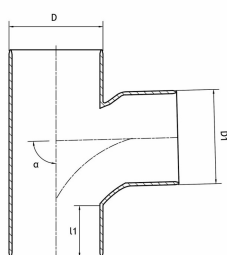

SMARTLINE GRENRØR MED SVINGT INNLØP, SVART

MÅLSKISSE

NRF-nr	D	D1	α	l1	Datablad
2207243	75 mm	75 mm	88 °		9010459221865
2207241	110 mm	110 mm	88 °	60 mm	9010459221872