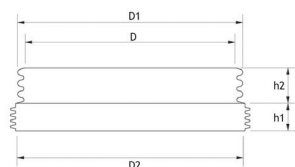

Ø650 TOPPLØSNING FOR 630 MM PRAGMA STIGERØR

MÅLSKISSE

NRF-nr	Varetekst	D	D1	D2	h1	h2	Datablad
3081027	630/Ø650 topp for 630 mm Pragma stigerør	650 mm	697 mm	700 mm	85 mm	300 mm	9010459127648
3081095	Ø650 justeringsring for 630 mm/Ø650 topp	650 mm	697 mm	700 mm	85 mm	110 mm	9010459137302
3081196	630/Ø650 stigerørtopp med sandstopp	650 mm	697 mm	700 mm	85 mm	300 mm	9010459441348
3081197	Ø650 justeringsring med sandstoppakning	650 mm	697 mm	700 mm	85 mm	110 mm	9010459441355