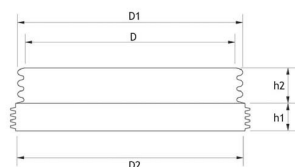

## Ø650 TOPPLØSNING FOR 630 MM PRAGMA STIGERØR

### MÅLSKISSE

NRF-nr	Varetekst	D	D1	D2	h1	h2	Datablad
3081027	630/Ø650 topp for 630 mm Pragma stigerør	650 mm	697 mm	700 mm	85 mm	300 mm	<a href="#">9010459127648</a>
3081095	Ø650 justeringsring for 630 mm/Ø650 topp	650 mm	697 mm	700 mm	85 mm	110 mm	<a href="#">9010459137302</a>
3081196	630/Ø650 stigerørtopp med sandstopp	650 mm	697 mm	700 mm	85 mm	300 mm	<a href="#">9010459441348</a>
3081197	Ø650 justeringsring med sandstoppakning	650 mm	697 mm	700 mm	85 mm	110 mm	<a href="#">9010459441355</a>