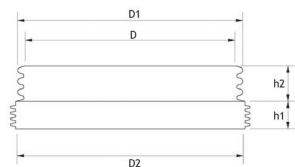

Ø650 TOPPLØSNING FOR 630 MM PRAGMA STIGERØR

MÅLSKISSE

NRF-nr	Varetekst	D	D1	D2	h1	h2	Datablad
3081027	630/Ø650 topp for 630 mm Pragma stigerør	650 mm	697 mm	700 mm	85 mm	300 mm	9010459127648
3081196	630/Ø650 stigerørtopp med sandstopp	650 mm	697 mm	700 mm	85 mm	300 mm	9010459441348