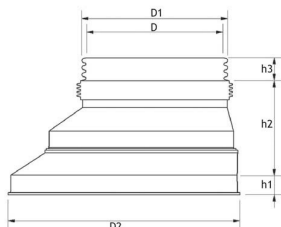

PRO1000 KJEGLE

PRODUKTBESKRIVELSE

PRO1000 kjegler for ulike toppløsninger.

MÅLSKISSE

NRF-nr	Varetekst	D	D1	D2	h1	h2	h3	Datablad
3081093	PRO1000 x DN/ID 650 kjegle uten trinn for Ø650 flytende ramme	650 mm	697 mm	1110 mm	90 mm	410 mm	110 mm	9010459246615
3081094	PRO1000 x DN/ID 650 kjegle med trinn for Ø650 flytende ramme	650 mm	697 mm	1110 mm	90 mm	455 mm	110 mm	9010459246622
3081097	PRO1000 x DN/ID 800 kjegle uten trinn for Ø800 flytende ramme	795 mm	888 mm	1110 mm	90 mm	460 mm		9010459246608
3081195	PRO1000 x DN/ID 650 kjegle - med sandstoppakning	650 mm	697 mm	1110 mm	90 mm	410 mm	110 mm	9010459441331
3081198	PRO1000 Ø650 kjegle med trinn og sandstopp	650 mm	697 mm	1110 mm	90 mm	455 mm	110 mm	9010459446671