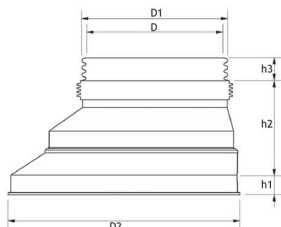

### PRODUKTBESKRIVELSE

PRO1000 kjegler for ulike toppløsninger.

### MÅLSKISSE

NRF-nr	Varetekst	D	D1	D2	h1	h2	h3	Datablad
3081093	PRO1000 x DN/ID 650 kjegle uten trinn for Ø650 flytende ramme	650 mm	697 mm	1110 mm	90 mm	410 mm	110 mm	<a href="#">9010459246615</a>
3081094	PRO1000 x DN/ID 650 kjegle med trinn for Ø650 flytende ramme	650 mm	697 mm	1110 mm	90 mm	455 mm	110 mm	<a href="#">9010459246622</a>
3081097	PRO1000 x DN/ID 800 kjegle uten trinn for Ø800 flytende ramme	795 mm	888 mm	1110 mm	90 mm	460 mm		<a href="#">9010459246608</a>
3081195	PRO1000 x DN/ID 650 kjegle - med sandstoppakning	650 mm	697 mm	1110 mm	90 mm	410 mm	110 mm	<a href="#">9010459441331</a>
3081198	PRO1000 Ø650 kjegle med trinn og sandstopp	650 mm	697 mm	1110 mm	90 mm	455 mm	110 mm	<a href="#">9010459446671</a>