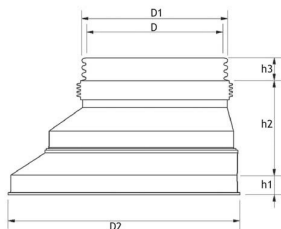

PRO1000 KJEGLE

PRODUKTBESKRIVELSE

PRO1000 kjegler for ulike toppløsninger.

MÅLSKISSE

NRF-nr	Varetekst	D	D1	D2	h1	h2	h3	Datablad
3081093	PRO1000 x DN/ID 650 kjegle uten trinn for Ø650 flytende ramme	650 mm	697 mm	1110 mm	90 mm	410 mm	110 mm	9010459246615
3081195	PRO1000 x DN/ID 650 kjegle – med sandstoppakning	650 mm	697 mm	1110 mm	90 mm	410 mm	110 mm	9010459441331
3081028	PRO1000 kjegle uten trinn for 630 mm teleskop	633 mm	692 mm	1110 mm	90 mm	331 mm		9010459525659