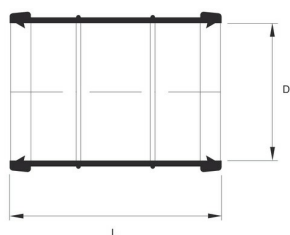

STILLA DOBBELMUFFE

MÅLSKISSE

NRF-nr	D	L	Datablad
2220518	50 mm	94 mm	9010459223357
2220561	75 mm	103 mm	9010459223364
2220562	110 mm	125 mm	9010459223371
2220592	160 mm	222 mm	9010459223388