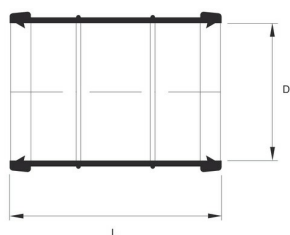

### MÅLSKISSE

NRF-nr	D	L	Datablad
2220518	50 mm	94 mm	<a href="#">9010459223357</a>
2220561	75 mm	103 mm	<a href="#">9010459223364</a>
2220562	110 mm	125 mm	<a href="#">9010459223371</a>
2220592	160 mm	222 mm	<a href="#">9010459223388</a>