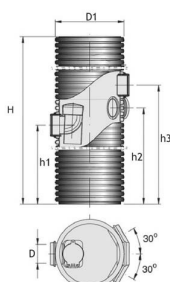

### MÅLSKISSE

NRF-nr	Varetekst	D	D1	H	h1	h2	h3	Datablad
3227307	400 mm husdrenskum 70 L - tre 110 mm innløp og 110 mm dykker	110 mm	400 mm	2744 mm	878 mm	978 mm	1110 mm	<a href="#">9010459246752</a>
3226604	400 mm Husdrenskum 70 L - tre 110 mm innløp og 160 mm dykker	160 mm	400 mm	2744 mm	878 mm	978 mm	1110 mm	<a href="#">9010459246769</a>
3227308	400 mm Husdrenskum 35 L - tre 110 mm innløp og 110 mm dykker	110 mm	400 mm	2744 mm	480 mm	580 mm	712 mm	<a href="#">9010459246745</a>