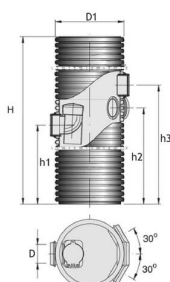

HUSDRENSKUM

MÅLSKISSE

NRF-nr	Varetekst	D	D1	H	h1	h2	h3	Datablad
3227307	400 mm husdrenskum 70 L - tre 110 mm innløp og 110 mm dykker	110 mm	400 mm	2744 mm	878 mm	978 mm	1110 mm	9010459246752
3226604	400 mm Husdrenskum 70 L - tre 110 mm innløp og 160 mm dykker	160 mm	400 mm	2744 mm	878 mm	978 mm	1110 mm	9010459246769
3227308	400 mm Husdrenskum 35 L - tre 110 mm innløp og 110 mm dykker	110 mm	400 mm	2744 mm	480 mm	580 mm	712 mm	9010459246745