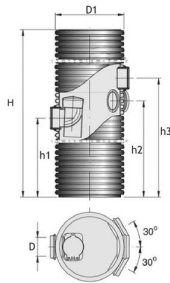

HUSDRENSKUM

MÅLSKISSE

NRF-nr	Varetekst	D	D1	H	h1	h2	h3	Datablad
3227307	400 mm husdrenskum 70 L - tre 110 mm innløp og 110 mm dykker	110 mm	400 mm	2744 mm	878 mm	978 mm	1110 mm	9010459246752
3226604	400 mm Husdrenskum 70 L - tre 110 mm innløp og 160 mm dykker	160 mm	400 mm	2744 mm	878 mm	978 mm	1110 mm	9010459246769
3227308	400 mm Husdrenskum 35 L - tre 110 mm innløp og 110 mm dykker	110 mm	400 mm	2744 mm	480 mm	580 mm	712 mm	9010459246745