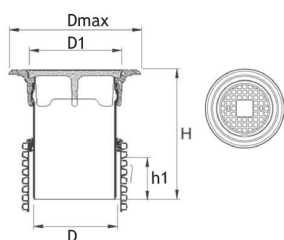

## 315 MM TELESKOPFORLENGELSE MED FLYTENDE RUND RAMME

### MÅLSKISSE

NRF-nr	Varetekst	D	D1	Dmax	H	h1	Datablad
3358309	315 mm teleskopforlengelse med rund støpejernsramme D400	315 mm	357 mm	485 mm	775 mm	150 mm	<a href="#">9010459246035</a>