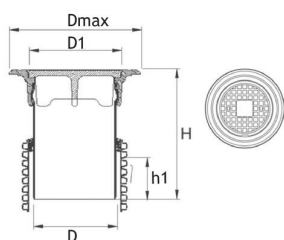

315 MM TELESKOPFORLENGELSE MED FLYTENDE RUND RAMME

MÅLSKISSE

NRF-nr	Varetekst	D	D1	Dmax	H	h1	Datablad
3358309	315 mm teleskopforlengelse med rund støpejernsramme D400	315 mm	357 mm	485 mm	775 mm	150 mm	9010459246035