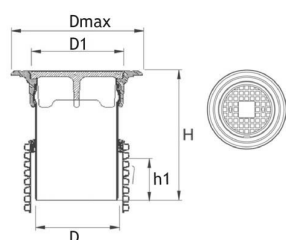

315 MM TELESKOPFORLENGELSE MED FLYTENDE RUND RAMME

MÅLSKISSE

NRF-nr	Varetekst	D	D1	Dmax	H	h1	Datablad
3358309	315 mm teleskopforlengelse med rund støpejernsramme D400	315 mm	357 mm	485 mm	775 mm	150 mm	9010459246035