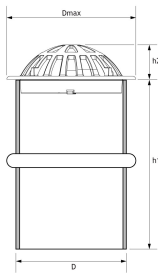

# ENKEL TELESKOPFORLENGELSE MED KUPPELRIST

## PRODUKTBESKRIVELSE

Enkel 315 mm teleskopforlengelse med kuppelrist for bruk i terreng.

Passer i dreibar kjegle ved å bytte teleskoppakning.

## MÅLSKISSE

NRF-nr	Varetekst	D	Dmax	h1	h2	Datablad
3358321	315 mm teleskopforlengelse med pakning og kuppelrist	315 mm	370 mm	375 mm	98,5 mm	<a href="#">9010459246370</a>