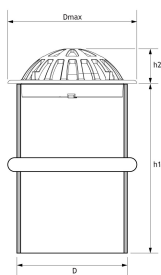

ENKEL TELESKOPFORLENGELSE MED KUPPELRIST

PRODUKTBESKRIVELSE

Enkel 315 mm teleskopforlengelse med kuppelrist for bruk i terreng.

Passer i dreibar kjegle ved å bytte teleskoppakning.

MÅLSKISSE

NRF-nr	Varetekst	D	Dmax	h1	h2	Datablad
3358321	315 mm teleskopforlengelse med pakning og kuppelrist	315 mm	370 mm	375 mm	98,5 mm	9010459246370