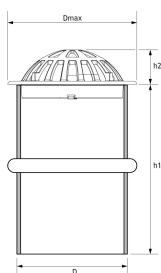

ENKEL TELESKOPFORLENGELSE MED KUPPELRIST

PRODUKTBESKRIVELSE

Enkel 315 mm teleskopforlengelse med kuppelrist for bruk i terreng.

Passer i dreibar kjegle ved å bytte teleskoppakning.

MÅLSKISSE

NRF-nr	Varetekst	D	Dmax	h1	h2	Datablad
3358321	315 mm teleskopforlengelse med pakning og kuppelrist	315 mm	370 mm	375 mm	98,5 mm	9010459246370