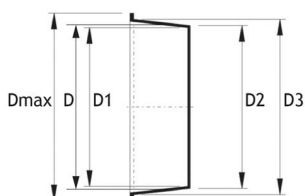

### MÅLSKISSE

| NRF-nr  | D      | Datablad                      |
|---------|--------|-------------------------------|
| 3358418 | 200 mm | <a href="#">9010459263568</a> |