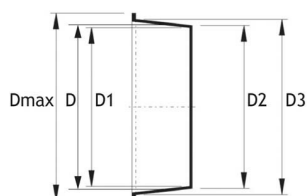

### MÅLSKISSE

NRF-nr	D	Datablad
3358418	200 mm	<a href="#">9010459263568</a>