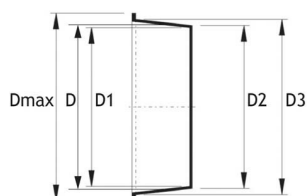

PE ENDELOKK "DBI-DUT"

PRODUKTBESKRIVELSE

Rødt endelokk av myk PE for rør

MÅLSKISSE

El-nr	NRF-nr	D	D1	D2	Dmax	Datablad
2835693	3076687	50 mm				
2835694	3076689	63 mm	62 mm	63 mm	67 mm	9010459264022
2835695	3076692	75 mm	73 mm	74,9 mm	83 mm	9010459264046
2835698	3076696	160 mm	156,1 mm	158,7 mm	170 mm	9010459264077
2835656	3358418	200 mm				9010459263568