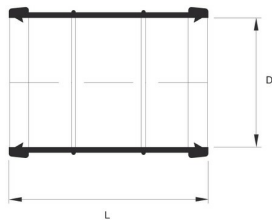

STILLA LØPEMUFFE

MÅLSKISSE

NRF-nr	D	L	Datablad
2220519	50 mm	94 mm	9010459223395
2220571	75 mm	103 mm	9010459223401
2220572	110 mm	125 mm	9010459223418
2220593	160 mm	222 mm	9010459223425