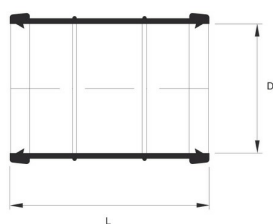

STILLA LØPEMUFFE

MÅLSKISSE

NRF-nr	D	L	Datablad
2220519	50 mm	94 mm	9010459223395
2220571	75 mm	103 mm	9010459223401
2220572	110 mm	125 mm	9010459223418
2220593	160 mm	222 mm	9010459223425