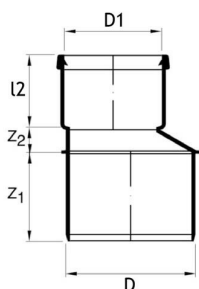

PP RØDBRUN DIMENSJONSOVERGANG

PRODUKTBESKRIVELSE

PP dimensjonsoverganger for avløpsrør

Eksentriske

Rødbrunne

Klasse S 16

MÅLSKISSE

El-nr	NRF-nr	D	D1	z1	z2	l2	Datablad
2835653	3082701	110 mm	75 mm	63 mm	29 mm	48 mm	9010459202291
2835727	3082706	125 mm	110 mm	92 mm	26 mm	60 mm	9010459202307
2835726	3082711	160 mm	110 mm	102 mm	38 mm	67 mm	9010459143259
2835659	3082713	160 mm	125 mm	82 mm	35 mm	68 mm	9010459202314
28 355 35	3082714	200 mm	125 mm	100 mm	53 mm	69 mm	9010459263162