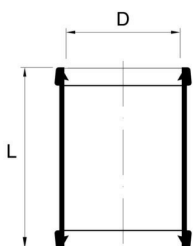

PP LØPEMUFFE

PRODUKTBESKRIVELSE

PP løpemuffer for avløpsrør

Rødbrune

Klasse S 16

MÅLSKISSE

| El-nr | NRF-nr | D | L | Datablad |
|---------|---------|--------|----------|-------------------------------|
| 2835665 | 3076805 | 50 mm | | 9010459223500 |
| 2835671 | 2350185 | 63 mm | 240 mm | 9010459219763 |
| 2835666 | 2207064 | 75 mm | 108 mm | 9010459221995 |
| 2835667 | 2207065 | 110 mm | 129,7 mm | 9010459222008 |
| 2835576 | 3076364 | 110 mm | 500 mm | 9010459220479 |
| 2835668 | 3082805 | 125 mm | 156 mm | 9010459202253 |
| 2835669 | 3082806 | 160 mm | 222 mm | 9010459143327 |