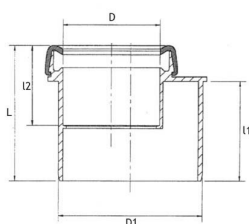

STILLA OVERGANG

MÅLSKISSE

NRF-nr	D	D1	l1	l2	L	Datablad
2220501	50 mm	75 mm	51 mm	41 mm	69 mm	9010459223432
2220502	50 mm	110 mm	59 mm	41 mm	78 mm	9010459223449
2220581	75 mm	110 mm	59 mm	47 mm	79 mm	9010459223456