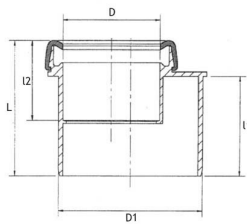

STILLA OVERGANG

MÅLSKISSE

NRF-nr	D	D1	l1	l2	L	Datablad
2220501	50 mm	75 mm	51 mm	41 mm	69 mm	9010459223432
2220502	50 mm	110 mm	59 mm	41 mm	78 mm	9010459223449
2220581	75 mm	110 mm	59 mm	47 mm	79 mm	9010459223456