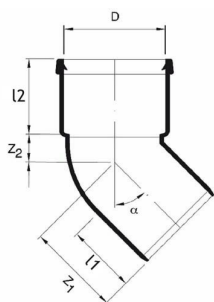

PP KORTE RØDBRUNE AVLØPSBEND

PRODUKTBESKRIVELSE

Korte avløpsbend i PP
 Rødbrunne
 Klasse S 16

MÅLSKISSE

NRF-nr	D	α	z1	z2	l1	l2	Datablad
3082453	75 mm	15 °	60 mm	10 mm	55 mm	50 mm	9010459202093
3082455	75 mm	30 °	64 mm	15 mm	55 mm	50 mm	9010459202123
3082457	75 mm	45 °	71 mm	21 mm	55 mm	49 mm	9010459202154
3082459	75 mm	90 °	91 mm	42 mm	55 mm	50 mm	9010459202185
3082462	110 mm	15 °	75 mm	12 mm	66 mm	61 mm	9010459202109
3082464	110 mm	30 °	81 mm	19 mm	66 mm	61 mm	9010459202130
3082466	110 mm	45 °	89 mm	28 mm	66 mm	60 mm	9010459202161
3082468	110 mm	90 °	129 mm	66 mm	69 mm	61 mm	9010459202192
3082471	125 mm	15 °	101 mm	24 mm	93 mm	68 mm	9010459202116
3082473	125 mm	30 °	110 mm	32 mm	93 mm	68 mm	9010459202147
3082475	125 mm	45 °	118 mm	41 mm	92 mm	68 mm	9010459202178
3082477	125 mm	90 °	154 mm	74 mm	93 mm	68 mm	9010459202208
3082479	160 mm	15 °	121 mm	15 mm	109 mm	106 mm	9010459143457
3082482	160 mm	30 °	129 mm	31 mm	109 mm	106 mm	9010459143433
3082484	160 mm	45 °	143 mm	39 mm	110 mm	109 mm	9010459143419
3082486	160 mm	90 °	192 mm	88 mm	109 mm	106 mm	9010459143396
3082488	200 mm	15 °	99 mm	23 mm	98 mm	113 mm	9010459143440
3082491	200 mm	30 °	100 mm	39 mm	98 mm	113 mm	9010459143426

PIPELIFE NORGE AS

6650 Surnadal / Norge

Telefon: +47 71 65 88 00 · Org.nr. 980 457 575

E-post: firmapost@pipelife.com

NRF-nr	D	α	z1	z2	l1	l2	Datablad
3082493	200 mm	45 °	141 mm	54 mm	98 mm	113 mm	9010459143402
3082495	200 mm	90 °	217 mm	106 mm	117 mm	113 mm	9010459143389