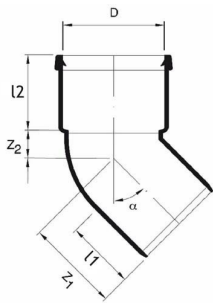

PP KORTE RØDBRUNE AVLØPSBEND

PRODUKTBESKRIVELSE

Korte avløpsbend i PP
 Rødbrunne
 Klasse S 16

MÅLSKISSE

NRF-nr	D	α	z1	z2	l1	l2	Datablad
3082453	75 mm	15 °	60 mm	10 mm	55 mm	50 mm	9010459202093
3082455	75 mm	30 °	64 mm	15 mm	55 mm	50 mm	9010459202123
3082457	75 mm	45 °	71 mm	21 mm	55 mm	49 mm	9010459202154
3082459	75 mm	90 °	91 mm	42 mm	55 mm	50 mm	9010459202185
3082462	110 mm	15 °	75 mm	12 mm	66 mm	61 mm	9010459202109
3082464	110 mm	30 °	81 mm	19 mm	66 mm	61 mm	9010459202130
3082466	110 mm	45 °	89 mm	28 mm	66 mm	60 mm	9010459202161
3082468	110 mm	90 °	129 mm	66 mm	69 mm	61 mm	9010459202192
3082471	125 mm	15 °	101 mm	24 mm	93 mm	68 mm	9010459202116
3082473	125 mm	30 °	110 mm	32 mm	93 mm	68 mm	9010459202147
3082475	125 mm	45 °	118 mm	41 mm	92 mm	68 mm	9010459202178
3082477	125 mm	90 °	154 mm	74 mm	93 mm	68 mm	9010459202208
3082479	160 mm	15 °	121 mm	15 mm	109 mm	106 mm	9010459143457
3082482	160 mm	30 °	129 mm	31 mm	109 mm	106 mm	9010459143433
3082484	160 mm	45 °	143 mm	39 mm	110 mm	109 mm	9010459143419
3082486	160 mm	90 °	192 mm	88 mm	109 mm	106 mm	9010459143396
3082488	200 mm	15 °	99 mm	23 mm	98 mm	113 mm	9010459143440
3082491	200 mm	30 °	100 mm	39 mm	98 mm	113 mm	9010459143426

PIPELIFE NORGE AS

6650 Surnadal / Norge
 Telefon: +47 71 65 88 00 · Org.nr. 980 457 575
 E-post: firmapost@pipelife.com

NRF-nr	D	α	z1	z2	l1	l2	Datablad
3082493	200 mm	45 °	141 mm	54 mm	98 mm	113 mm	9010459143402
3082495	200 mm	90 °	217 mm	106 mm	117 mm	113 mm	9010459143389