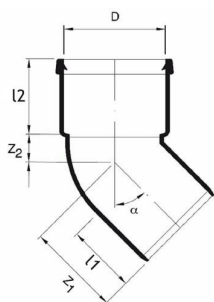

## PP KORTE RØDBRUNE AVLØPSBEND

### PRODUKTBESKRIVELSE

Korte avløpsbend i PP  
Rødbrunne  
Klasse S 16

### MÅLSKISSE

NRF-nr	D	$\alpha$	z1	z2	l1	l2	Datablad
3082453	75 mm	15 °	60 mm	10 mm	55 mm	50 mm	<a href="#">9010459202093</a>
3082455	75 mm	30 °	64 mm	15 mm	55 mm	50 mm	<a href="#">9010459202123</a>
3082457	75 mm	45 °	71 mm	21 mm	55 mm	49 mm	<a href="#">9010459202154</a>
3082459	75 mm	90 °	91 mm	42 mm	55 mm	50 mm	<a href="#">9010459202185</a>
3082462	110 mm	15 °	75 mm	12 mm	66 mm	61 mm	<a href="#">9010459202109</a>
3082464	110 mm	30 °	81 mm	19 mm	66 mm	61 mm	<a href="#">9010459202130</a>
3082466	110 mm	45 °	89 mm	28 mm	66 mm	60 mm	<a href="#">9010459202161</a>
3082468	110 mm	90 °	129 mm	66 mm	69 mm	61 mm	<a href="#">9010459202192</a>
3082471	125 mm	15 °	101 mm	24 mm	93 mm	68 mm	<a href="#">9010459202116</a>
3082473	125 mm	30 °	110 mm	32 mm	93 mm	68 mm	<a href="#">9010459202147</a>
3082475	125 mm	45 °	118 mm	41 mm	92 mm	68 mm	<a href="#">9010459202178</a>
3082477	125 mm	90 °	154 mm	74 mm	93 mm	68 mm	<a href="#">9010459202208</a>
3082479	160 mm	15 °	121 mm	15 mm	109 mm	106 mm	<a href="#">9010459143457</a>
3082482	160 mm	30 °	129 mm	31 mm	109 mm	106 mm	<a href="#">9010459143433</a>
3082484	160 mm	45 °	143 mm	39 mm	110 mm	109 mm	<a href="#">9010459143419</a>
3082486	160 mm	90 °	192 mm	88 mm	109 mm	106 mm	<a href="#">9010459143396</a>
3082488	200 mm	15 °	99 mm	23 mm	98 mm	113 mm	<a href="#">9010459143440</a>
3082491	200 mm	30 °	100 mm	39 mm	98 mm	113 mm	<a href="#">9010459143426</a>

### PIPELIFE NORGE AS

6650 Surnadal / Norge

Telefon: +47 71 65 88 00 · Org.nr. 980 457 575

E-post: [firmapost@pipelife.com](mailto:firmapost@pipelife.com)

NRF-nr	D	$\alpha$	z1	z2	l1	l2	Datablad
3082493	200 mm	45 °	141 mm	54 mm	98 mm	113 mm	<a href="#">9010459143402</a>
3082495	200 mm	90 °	217 mm	106 mm	117 mm	113 mm	<a href="#">9010459143389</a>