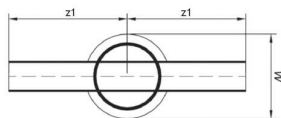

PE RETTLØPSKUM FOR 400 MM PRAGMA STIGERØR

MÅLSKISSE

NRF-nr	D	D1	z1	L	W	h1	h2	h3	Datablad
3081021	110 mm	400 mm	700 mm	1400 mm	500 mm	66 mm	297 mm	132 mm	9010459249869
3081102	125 mm	400 mm	700 mm	1400 mm	500 mm	67 mm	311 mm	132 mm	9010459249920
3081103	140 mm	400 mm	700 mm	1400 mm	500 mm	68 mm	325 mm	132 mm	9010459249937
3081022	160 mm	400 mm	700 mm	1400 mm	500 mm	69 mm	344 mm	132 mm	9010459249876
3081105	180 mm	400 mm	700 mm	1400 mm	500 mm	71 mm	362 mm	132 mm	9010459249944
3081023	200 mm	400 mm	700 mm	1400 mm	500 mm	72 mm	381 mm	132 mm	9010459249883
3081107	225 mm	400 mm	700 mm	1400 mm	500 mm	73 mm	405 mm	132 mm	9010459249951
3081024	250 mm	400 mm	700 mm	1400 mm	500 mm	75 mm	428 mm	132 mm	9010459249890
3081109	280 mm	400 mm	700 mm	1400 mm	500 mm	76 mm	457 mm	132 mm	9010459249968
3081025	315 mm	400 mm	700 mm	1400 mm	500 mm	79 mm	489 mm	132 mm	9010459249906
3081112	355 mm	400 mm	700 mm	1400 mm	500 mm	81 mm	527 mm	132 mm	9010459249975
3081026	400 mm	400 mm	700 mm	1400 mm	500 mm	24 mm	599 mm	132 mm	9010459249913