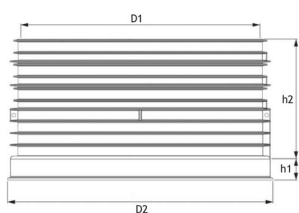

### MÅLSKISSE

NRF-nr	Varetekst	D1	D2	h1	h2	Datablad
3081068	PRO1000 kumring SN4 H=500mm	1000 mm	1110 mm	90 mm	500 mm	<a href="#">9010459203533</a>
3081071	PRO1000 kumring m/trinn SN4 H=500mm	1000 mm	1110 mm	90 mm	500 mm	<a href="#">9010459246639</a>
3081087	Tetningsring for PRO1000 kum					<a href="#">9010459234575</a>