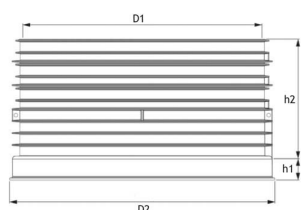

PRO1000 KUMRINGER MED TILBEHØR

MÅLSKISSE

| NRF-nr | Varetekst | D1 | D2 | h1 | h2 | Datablad |
|---------|------------------------------|---------|---------|-------|--------|-------------------------------|
| 3081068 | PRO1000 kumring SN4 H=500mm | 1000 mm | 1110 mm | 90 mm | 500 mm | 9010459203533 |
| 3081087 | Tetningsring for PRO1000 kum | | | | | 9010459234575 |