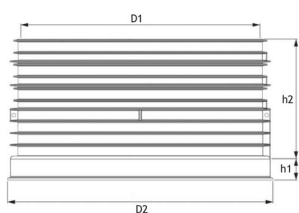

### MÅLSKISSE

NRF-nr	Varetekst	D1	D2	h1	h2	Datablad
3081068	PRO1000 kumring SN4 H=500mm	1000 mm	1110 mm	90 mm	500 mm	<a href="#">9010459203533</a>
3081087	Tetningsring for PRO1000 kum					<a href="#">9010459234575</a>