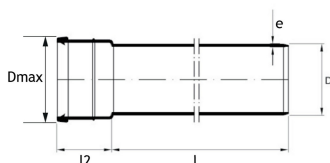

PP SVARTE OVERVANNSRØR SN 8

MÅLSKISSE

NRF-nr	D	Dmax	e	l	l2	Datablad
3078852	110 mm	133 mm	3,4 mm	6 m	75 mm	9010459185839
3078854	125 mm	150 mm	4,3 mm	6 m	77 mm	9010459185853
3078856	160 mm	189 mm	5,5 mm	6 m	110 mm	9010459185884
3078858	200 mm	233 mm	6,9 mm	6 m	111 mm	9010459185891