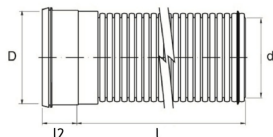

### PRODUKTBEKRIVELSE

Pragma Infra DN/ID svarte dobbelvegga overvannsrør SN 8.

Rørprodukter med muffe leveres med tetningsring opp til DN/ID 800.

Tetningsringer for DN/ID 1000, DN/ID 1200 og DN/ID 1400 rør og deler bestilles og leveres separat.

### MÅLSKISSE

NRF-nr	Beskrivelse	DN/ID	D	d	Dmax	l	l2	Datablad
3074973	Med muffe og tetningsring	300	343 mm	299 mm	374 mm	6 m	116 mm	<a href="#">9010459187024</a>
3074974	Med muffe og tetningsring	400	458 mm	398 mm	498 mm	6 m	139 mm	<a href="#">9010459127068</a>
3074977	Med muffe og tetningsring	500	573 mm	498 mm	624 mm	6 m	170 mm	<a href="#">9010459127051</a>
3074976	Med muffe og tetningsring	600	688 mm	597 mm	750 mm	6 m	197 mm	<a href="#">9010459135735</a>
3074975	Med muffe og tetningsring	800	888 mm	795 mm	968 mm	6 m	247 mm	<a href="#">9010459127075</a>
3074559	Med muffe, uten tetningsring	1000	1143 mm	993 mm	1222 mm	6 m	291 mm	<a href="#">9010459187031</a>
3075029	Med muffe, uten tetningsring	1200	1356 mm	1191 mm	1410 mm	6 m	400 mm	<a href="#">9010459127044</a>
3075026	Med muffe, uten tetningsring	1400	1583 mm	1393 mm	1640 mm	6 m	400 mm	<a href="#">9010459127037</a>
3074503	Uten muffe og tetningsring	300	343 mm	299 mm		8 m		<a href="#">9010459187048</a>
3074502	Uten muffe og tetningsring	400	458 mm	398 mm		8 m		<a href="#">9010459135711</a>
3074501	Uten muffe og tetningsring	500	573 mm	498 mm		8 m		<a href="#">9010459187055</a>
3074499	Uten muffe og tetningsring	600	688 mm	597 mm		8 m		<a href="#">9010459135704</a>
3074498	Uten muffe og tetningsring	800	888 mm	795 mm		8 m		<a href="#">9010459187062</a>