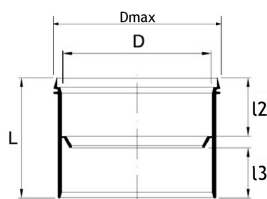

PRAGMA DOBBELMUFFE

PRODUKTBEKRIVELSE

Svarte dobbelmuffer for DN/OD Pragma overvannsrør og drenerør.

Opp til 500 mm er den ene muffemunningen tilpasset klikkring med tetningsring for skjõt mot glatte rørsystemer av plast.

Dobbelmuffene leveres uten tetningsring.

MÅLSKISSE

NRF-nr	D	Dmax	l2	l3	L	Datablad
3074608	75 mm		74 mm	70 mm	152 mm	9010459249241
3074609	110 mm	128 mm	103 mm	83 mm	190 mm	9010459136657
3020828	110 mm	124 mm	91 mm	91 mm	184 mm	9010459204820
3074624	160 mm	183 mm	94 mm	78 mm	182 mm	9010459136640
3074634	200 mm	227 mm	113 mm	94 mm	214 mm	9010459136633
3074639	250 mm	284 mm	129 mm	113 mm	254 mm	9010459136626
3074644	315 mm	355 mm	148 mm	130 mm	289 mm	9010459136619
3074648	400 mm	451 mm	158 mm	136 mm	301 mm	9010459136602
3074652	500 mm	555 mm	188 mm	147 mm	375 mm	9010459136596
3074654	630 mm	712 mm	232 mm	176 mm	458 mm	9010459136589