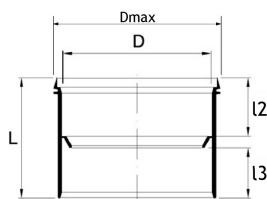

### PRODUKTBEKRIVELSE

Svarte dobbelmuffer for DN/OD Pragma overvannsrør og drenerør.

Opp til 500 mm er den ene muffemunningen tilpasset klikkring med tetningsring for skjõt mot glatte rørsystemer av plast.

### MÅLSKISSE

| NRF-nr  | D      | Dmax   | l2     | l3     | L      | Datablad                      |
|---------|--------|--------|--------|--------|--------|-------------------------------|
| 3074608 | 75 mm  |        | 74 mm  | 70 mm  | 152 mm | <a href="#">9010459249241</a> |
| 3074609 | 110 mm | 128 mm | 103 mm | 83 mm  | 190 mm | <a href="#">9010459136657</a> |
| 3020828 | 110 mm | 124 mm | 91 mm  | 91 mm  | 184 mm | <a href="#">9010459204820</a> |
| 3074624 | 160 mm | 183 mm | 94 mm  | 78 mm  | 182 mm | <a href="#">9010459136640</a> |
| 3074634 | 200 mm | 227 mm | 113 mm | 94 mm  | 214 mm | <a href="#">9010459136633</a> |
| 3074639 | 250 mm | 284 mm | 129 mm | 113 mm | 254 mm | <a href="#">9010459136626</a> |
| 3074644 | 315 mm | 355 mm | 148 mm | 130 mm | 289 mm | <a href="#">9010459136619</a> |
| 3074648 | 400 mm | 451 mm | 158 mm | 136 mm | 301 mm | <a href="#">9010459136602</a> |
| 3074652 | 500 mm | 555 mm | 188 mm | 147 mm | 375 mm | <a href="#">9010459136596</a> |
| 3074654 | 630 mm | 712 mm | 232 mm | 176 mm | 458 mm | <a href="#">9010459136589</a> |