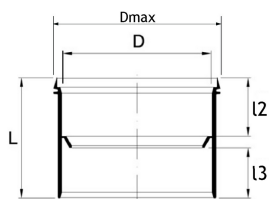

PRAGMA DOBBELMUFFE

PRODUKTBESKRIVELSE

Svarte dobbelmuffer for DN/OD Pragma overvannsrør og drenerør.

Opp til 500 mm er den ene muffemunningen tilpasset klikkring med tetningsring for skjõt mot glatte rørsystemer av plast.

Dobbelmuffene leveres uten tetningsring.

MÅLSKISSE

NRF-nr	D	Dmax	l2	l3	L	Datablad
3074608	75 mm		74 mm	70 mm	152 mm	9010459249241
3074609	110 mm	128 mm	103 mm	83 mm	190 mm	9010459136657
3020828	110 mm	124 mm	91 mm	91 mm	184 mm	9010459204820
3074624	160 mm	183 mm	94 mm	78 mm	182 mm	9010459136640
3074634	200 mm	227 mm	113 mm	94 mm	214 mm	9010459136633
3074639	250 mm	284 mm	129 mm	113 mm	254 mm	9010459136626
3074644	315 mm	355 mm	148 mm	130 mm	289 mm	9010459136619
3074648	400 mm	451 mm	158 mm	136 mm	301 mm	9010459136602
3074652	500 mm	555 mm	188 mm	147 mm	375 mm	9010459136596
3074654	630 mm	712 mm	232 mm	176 mm	458 mm	9010459136589