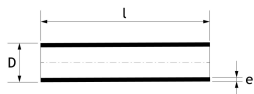

### PRODUKTBESKRIVELSE

PE 100 RC SDR 11 svarte rør med blå striper – i kveil.

Trykklassene er PN 12,5 ved designfaktor 1,6 og PN 16 ved designfaktor 1,25.  
Ringstivheten er 83,3 kN/m<sup>2</sup>.

### MÅLSKISSE

NRF-nr	D	e	l	Datablad
2392116	20 mm	2 mm	300 m	<a href="#">9010459192974</a>
2392115	20 mm	2 mm	50 m	<a href="#">9010459192981</a>
2391791	20 mm	2 mm	25 m	<a href="#">9010459193148</a>
2392602	20 mm	2 mm	10 m	<a href="#">9010459192943</a>
2392118	25 mm	2,3 mm	300 m	<a href="#">9010459192998</a>
2392117	25 mm	2,3 mm	50 m	<a href="#">9010459193001</a>
2391792	25 mm	2,3 mm	25 m	<a href="#">9010459193155</a>
2392603	25 mm	2,3 mm	10 m	<a href="#">9010459192950</a>
2392122	32 mm	3 mm	300 m	<a href="#">9010459193018</a>
2392119	32 mm	3 mm	50 m	<a href="#">9010459193025</a>
2391793	32 mm	3 mm	25 m	<a href="#">9010459193162</a>
2392604	32 mm	3 mm	10 m	<a href="#">9010459192967</a>
2392124	40 mm	3,7 mm	150 m	<a href="#">9010459193032</a>
2392123	40 mm	3,7 mm	50 m	<a href="#">9010459193049</a>
2391794	40 mm	3,7 mm	25 m	<a href="#">9010459193179</a>
2392126	50 mm	4,6 mm	150 m	<a href="#">9010459193056</a>
2392125	50 mm	4,6 mm	50 m	<a href="#">9010459193063</a>