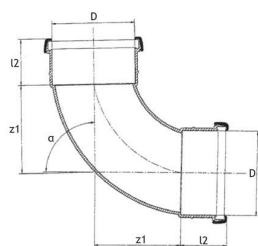

### MÅLSKISSE

NRF-nr	D	$\alpha$	z1	l2	Datablad
2211149	75 mm	88 °	76 mm	50 mm	<a href="#">9010459222862</a>
2211151	110 mm	88 °	116 mm	61 mm	<a href="#">9010459222879</a>