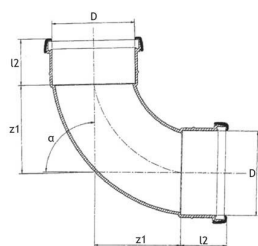

LANGBEND

MÅLSKISSE

NRF-nr	D	α	z1	l2	Datablad
2211149	75 mm	88 °	76 mm	50 mm	9010459222862
2211151	110 mm	88 °	116 mm	61 mm	9010459222879